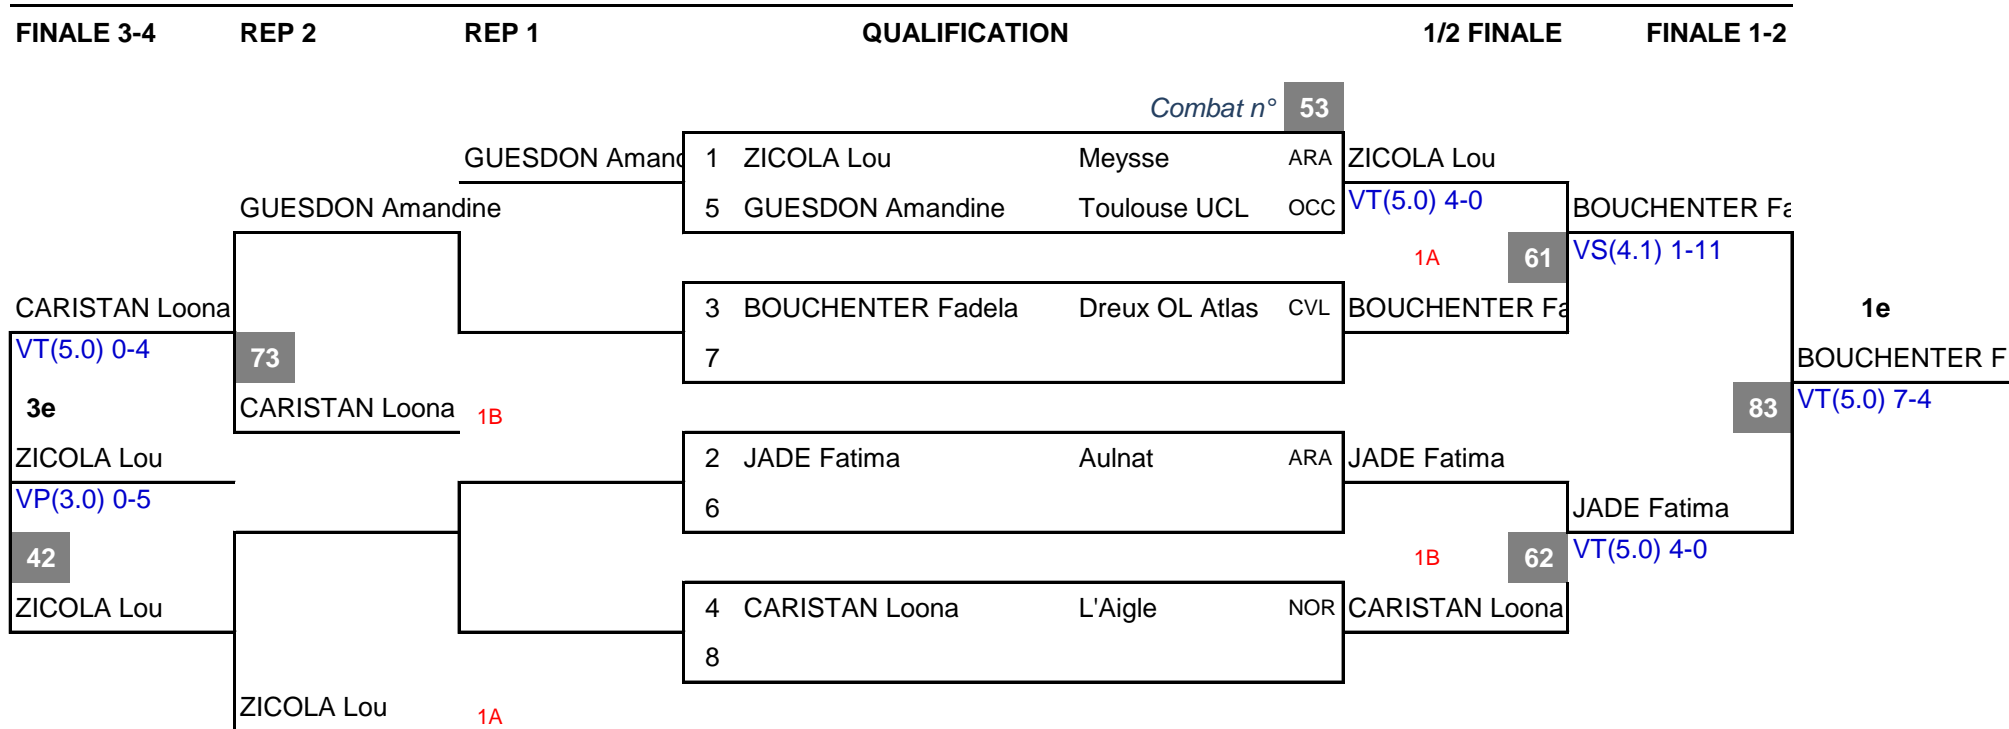

N° app

CLASSEMENT

3	1e	BOUCHENTER Fadela	Dreux OL Atlas	CVL
2	2e	JADE Fatima	Aulnat	ARA
1	3e	ZICOLA Lou	Meysse	ARA
4	4e	CARISTAN Loona	L'Aigle	NOR
5	5e	GUESDON Amandine	Toulouse UCL	OCC
	5e			
	7e			
	7e