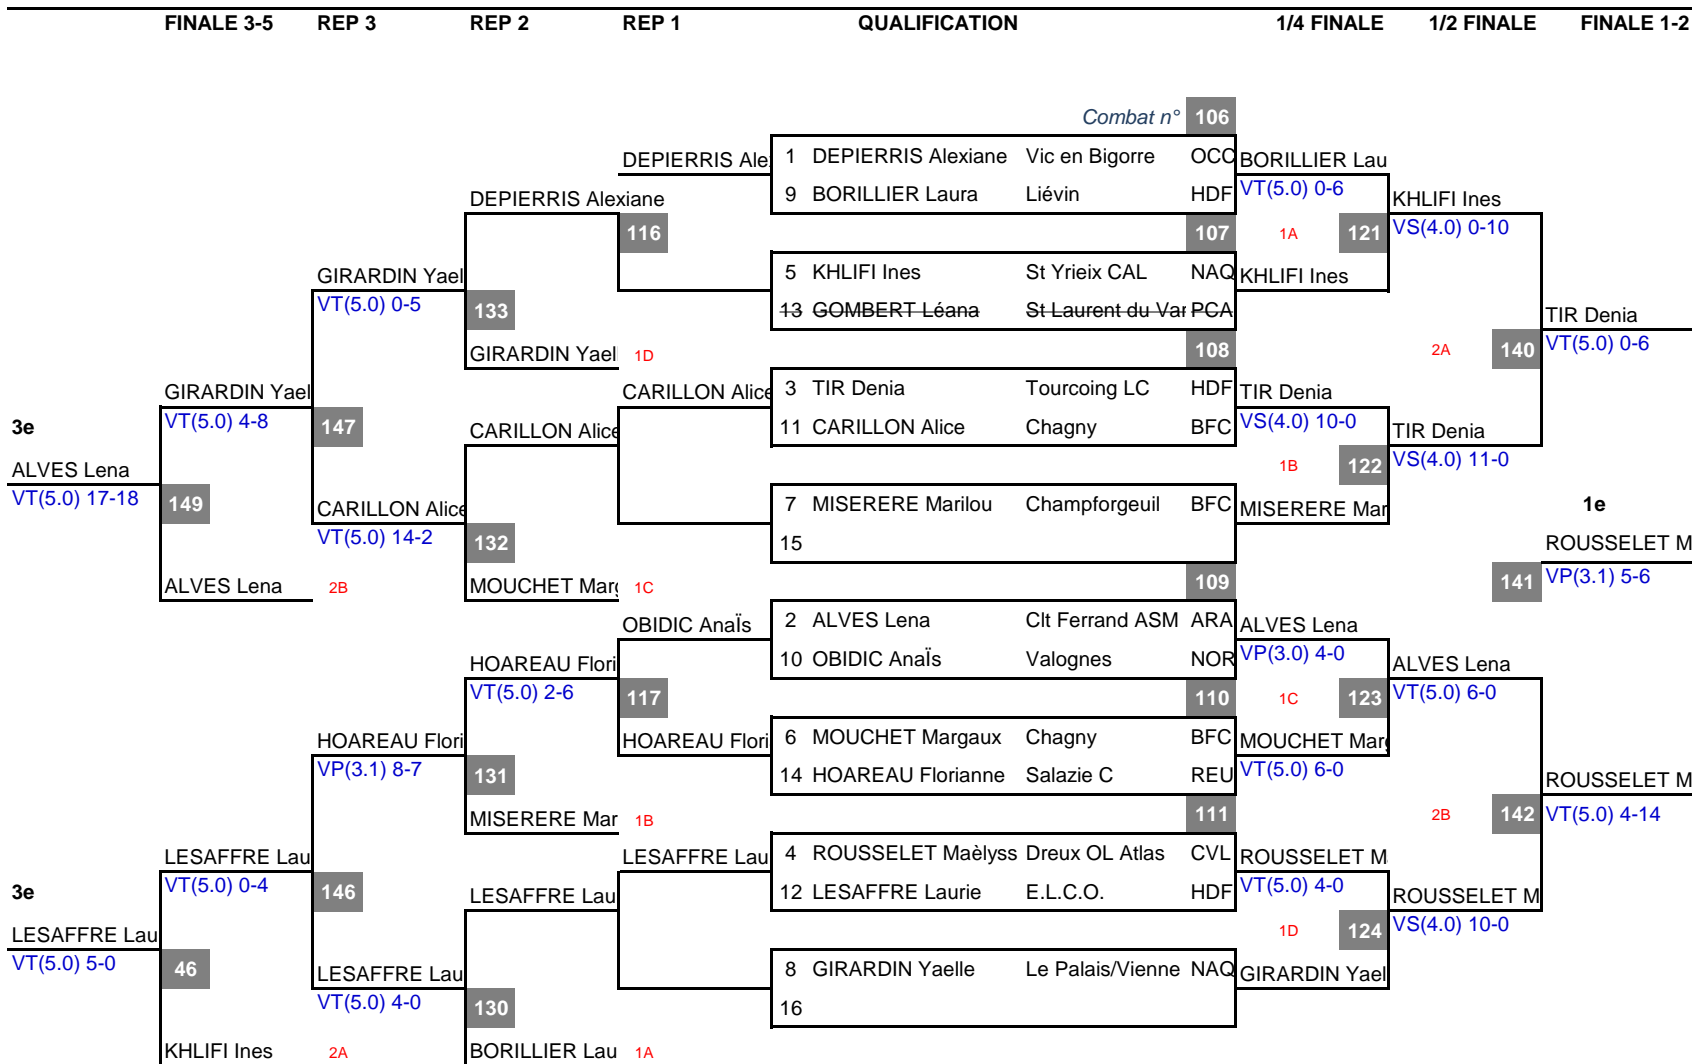

FEMININE MINIME - 46 KG

CLASSEMENT	
N° app	
4	1e ROUSSELET Maë Dreux OL / CVL
3	2e TIR Denia Tourcoing / HDF
2	3e ALVES Lena Cit Ferrand ARA
12	3e LESAFFRE Laurie E.L.C.O. HDF
8	5e GIRARDIN Yaelle Le Palais/Λ NAQ
5	5e KHLIFI Ines St Yrieix C. NAQ
11	7e CARILLON Alice Chagny BFC
14	7e HOAREAU Floriar Salazie C REU
1	9e DEPIERRIS Alexi Vic en Bigc OCC
7	9e MISERERE Marilc Champforg BFC
6	9e MOUCHET Marga Chagny BFC
9	9e BORILLIER Laura Liévin HDF
	13e
10	13e OBIDIC Anaïs Valognes NOR
	13e
	13e