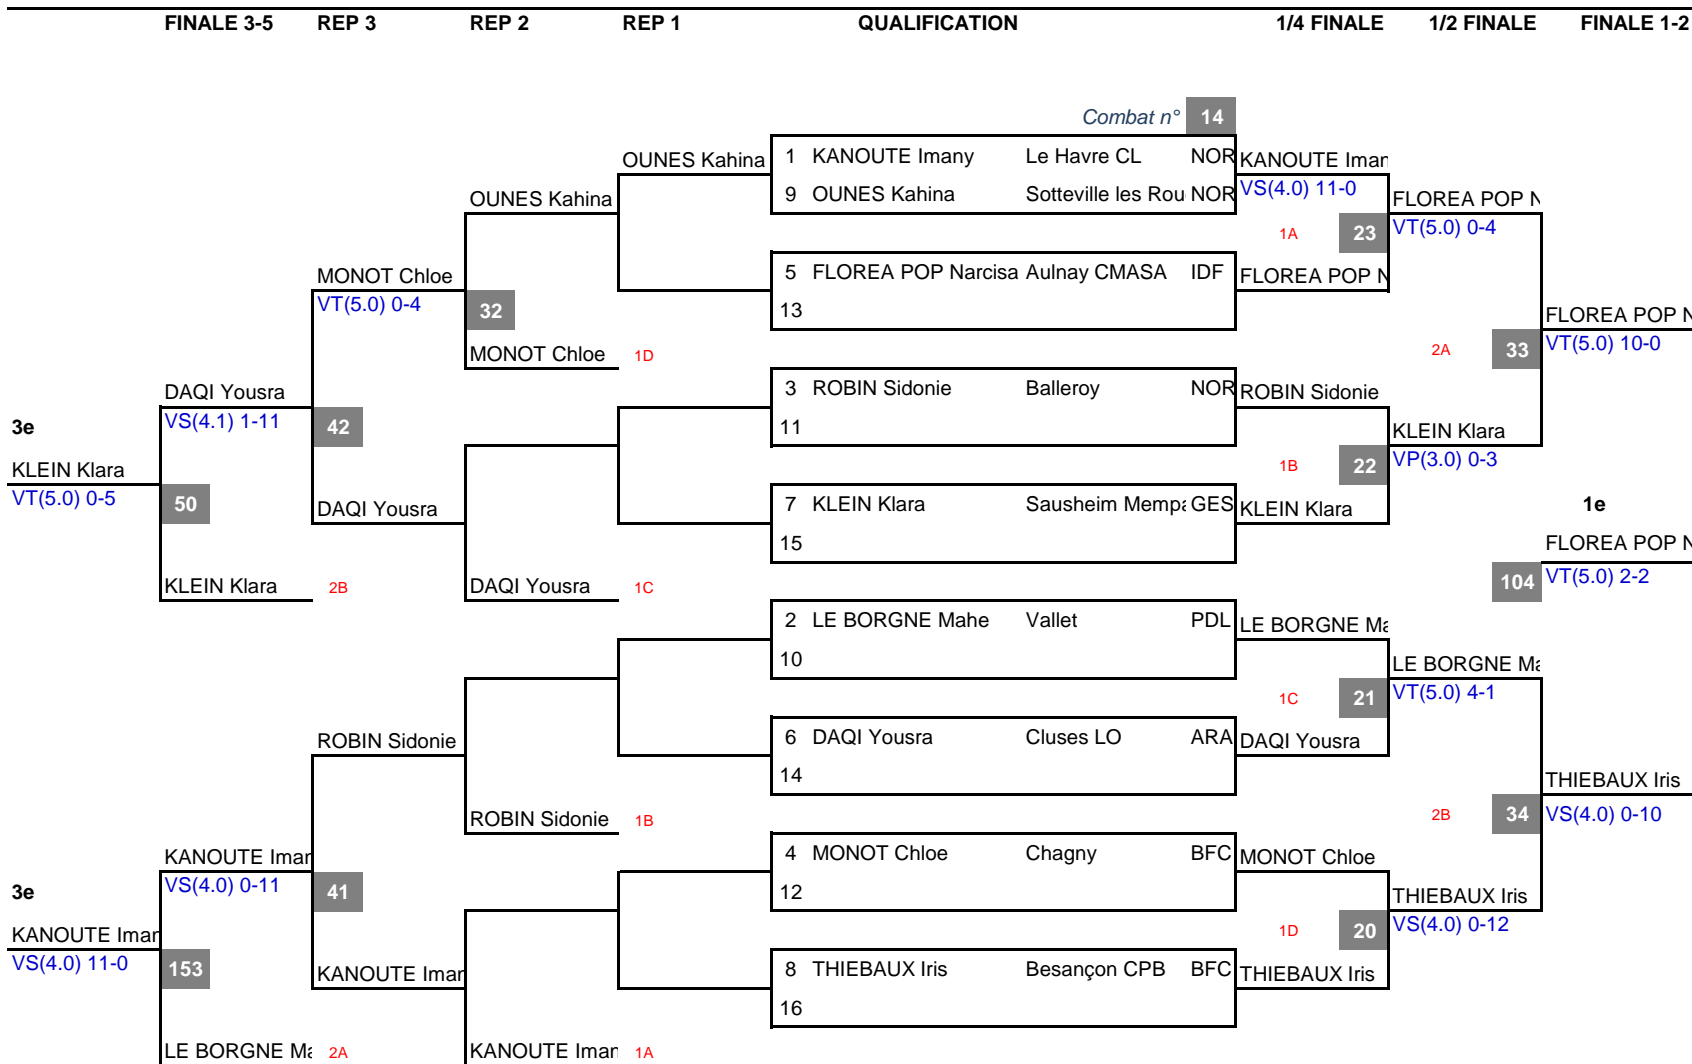

FEMININE MINIME - 62 KG

N° app		CLASSEMENT	
5	1e	FLOREA POP Narcisa Aulnay CM	IDF
8	2e	THIEBAUX Iris	Besançon BFC
7	3e	KLEIN Klara	Sausheim GES
1	3e	KANOUTE Imany	Le Havre CNOR
6	5e	DAQI Yousra	Cluses LO ARA
2	5e	LE BORGNE Mah Vallet	PDL
4	7e	MONOT Chloe	Chagny BFC
3	7e	ROBIN Sidonie	Balleroy NOR
9	9e	OUNES Kahina	Sotteville les Rou NOR
	9e		
	9e		
	9e		
	13e		
	13e		
	13e		
	13e