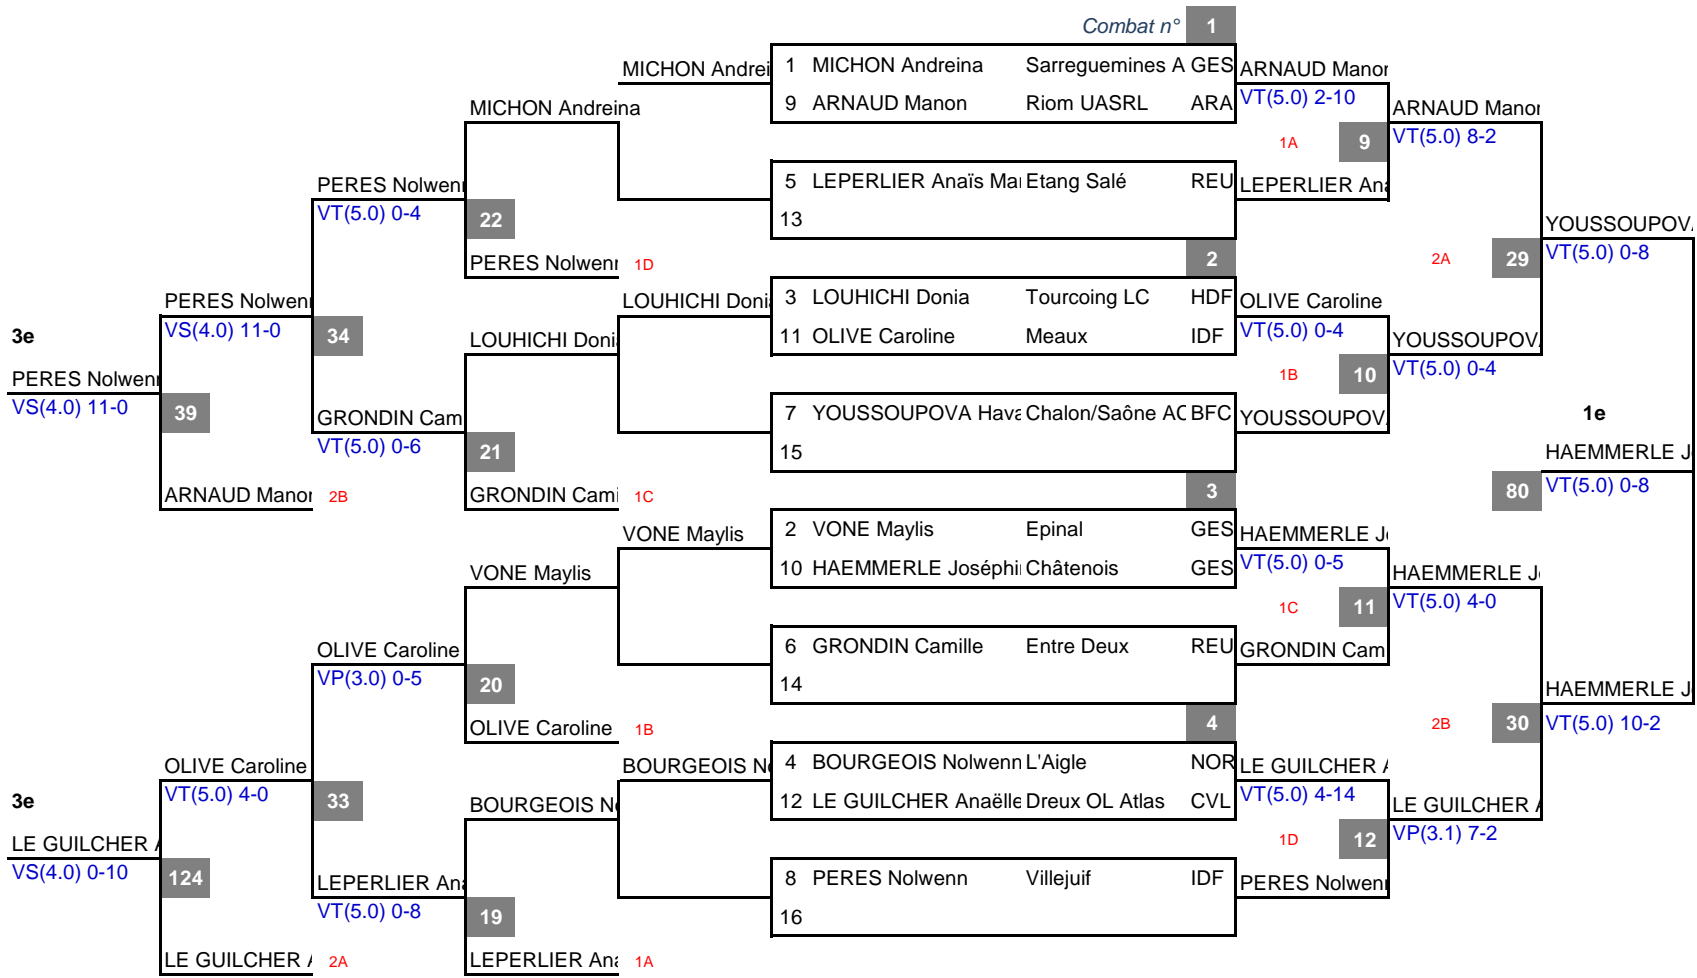

FINALE 3-5   REP 3   REP 2   REP 1   QUALIFICATION   1/4 FINALE   1/2 FINALE   FINALE 1-2

N° app		CLASSEMENT	
10	1e	HAEMMERLE Jos Châtenois	GES
7	2e	YOUSOUPOVA Chalons/Sa	BFC
8	3e	PERES Nolwenn Villejuif	IDF
12	3e	LE GUILCHER An Dreux OL / CVL	
9	5e	ARNAUD Manon Riom UASARA	
11	5e	OLIVE Caroline Meaux	IDF
6	7e	GRONDIN Camille Entre Deux	REU
5	7e	LEPERLIER Anaïs Etang Salé	REU
1	9e	MICHON Andreina Sarreguem	GES
2	9e	VONE Maylis Epinal	GES
3	9e	LOUHICHI Donia Tourcoing	HDF
4	9e	BOURGEOIS Nolw L'Aigle	NOR
	13e		
	13e		
	13e		
	13e