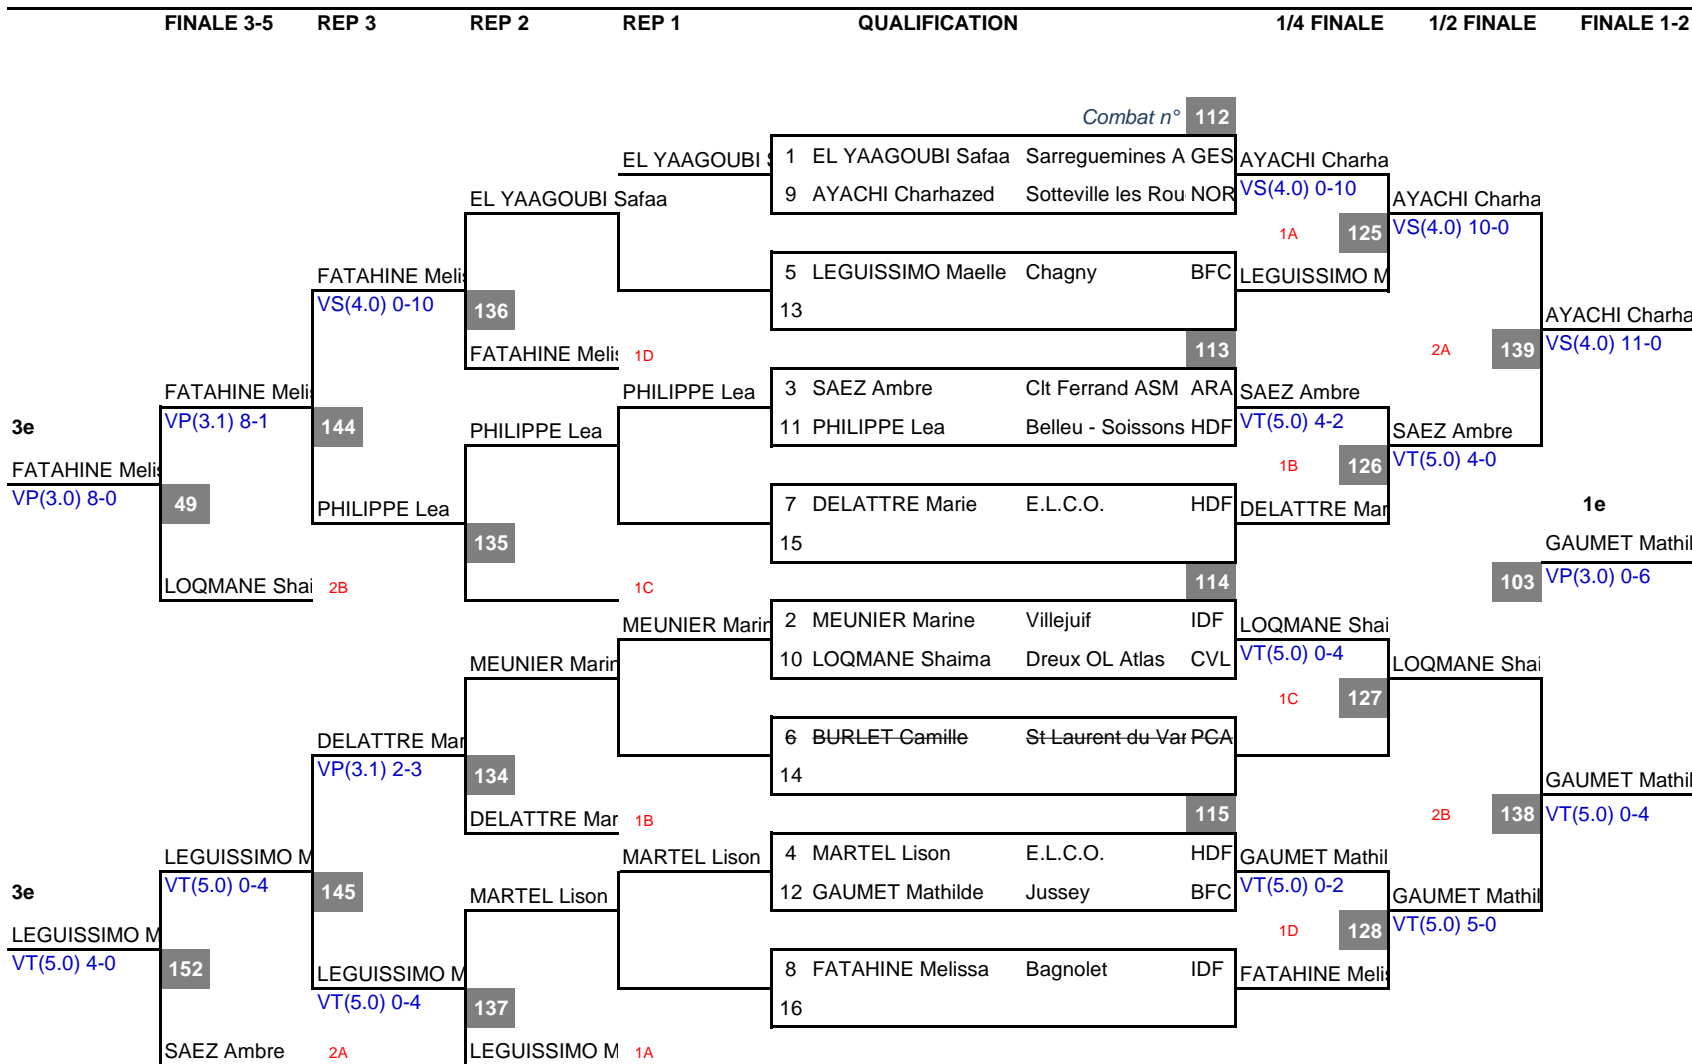

FEMININE MINIME - 58 KG

N° app		CLASSEMENT	
12	1e	GAUMET Mathilde Jussey	BFC
9	2e	AYACHI Charhazed Sotteville les Rou NOR	NOR
8	3e	FATAHINE Melissa Bagnolet	IDF
5	3e	LEGUISSIMO Maelle Chagny	BFC
10	5e	LOQMANE Shaim Dreux OL / CVL	CVL
3	5e	SAEZ Ambre Clt Ferrand ASM ARA	ARA
11	7e	PHILIPPE Lea Belleu - Soissons HDF	HDF
7	7e	DELATTRE Marie E.L.C.O.	HDF
1	9e	EL YAAGOUBI Safaa Sarreguemines A GES	GES
2	9e	MEUNIER Marine Villejuif	IDF
4	9e	MARTEL Lison E.L.C.O.	HDF
	13e		
	13e		
	13e		
	13e