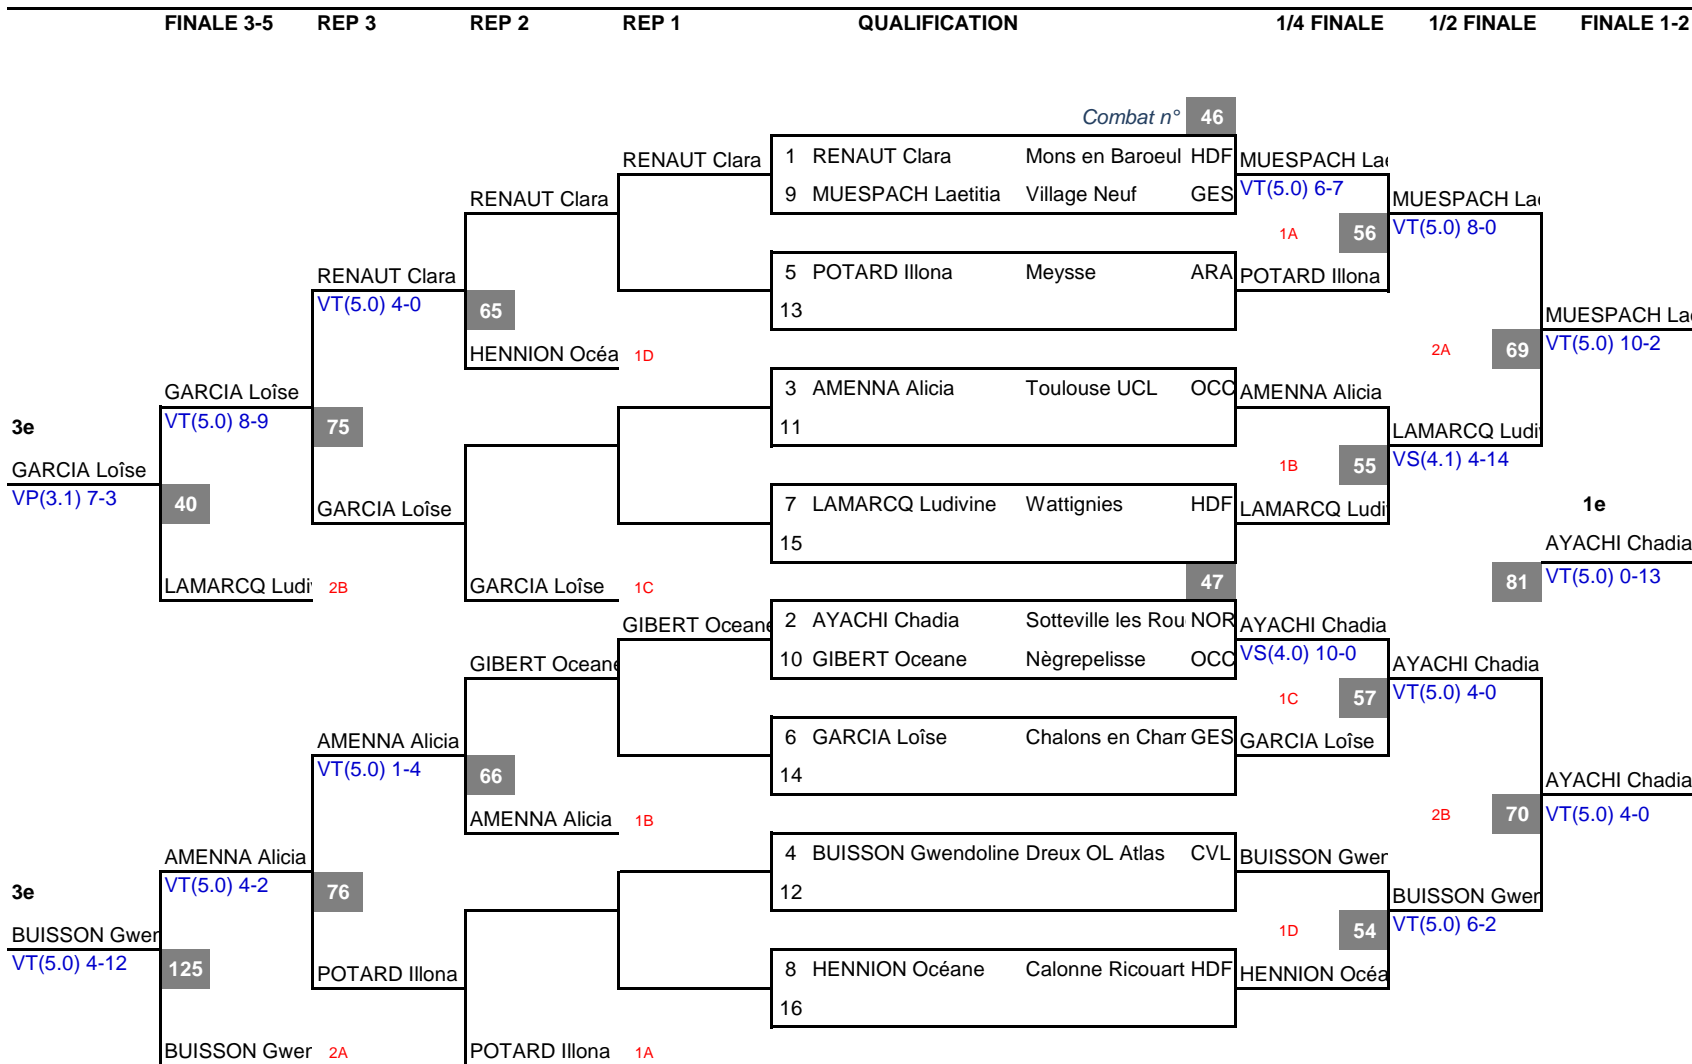

FEMININE CADET - 61 KG

N° app		CLASSEMENT	
2	1e	AYACHI Chadia	Sotteville les Rou NOR
9	2e	MUESPACH Laetitia	Village Neuf GES
6	3e	GARCIA Loïse	Chalons en Charr GES
4	3e	BUISSON Gwendoline	Dreux OL Atlas CVL
7	5e	LAMARCQ Ludivine	Wattignies HDF
3	5e	AMENNA Alicia	Toulouse UCL OCC
1	7e	RENAUT Clara	Mons en Baroeul HDF
5	7e	POTARD Illona	Meysse ARA
8	9e	ENNION Océane	Calonne Ricouart HDF
10	9e	GIBERT Oceane	Nègrepelisse OCC
	9e		
	13e		
	13e		
	13e		
	13e